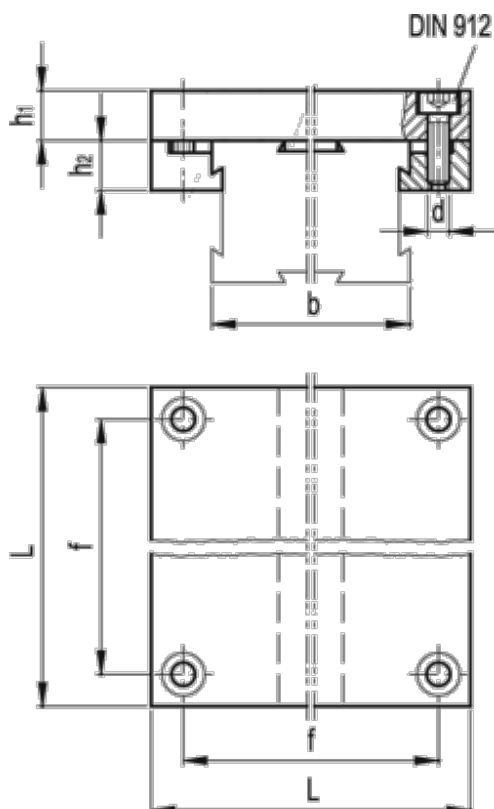

Varenummer: 20789092

Beskrivelse: Montageplade GN 900.4-80-105-A

Mål

$b = 80$
 $d = M4$
 $f = 92.0$
 $h_1 = 12$
 $h_2 = 12.5$
 $L = 105$